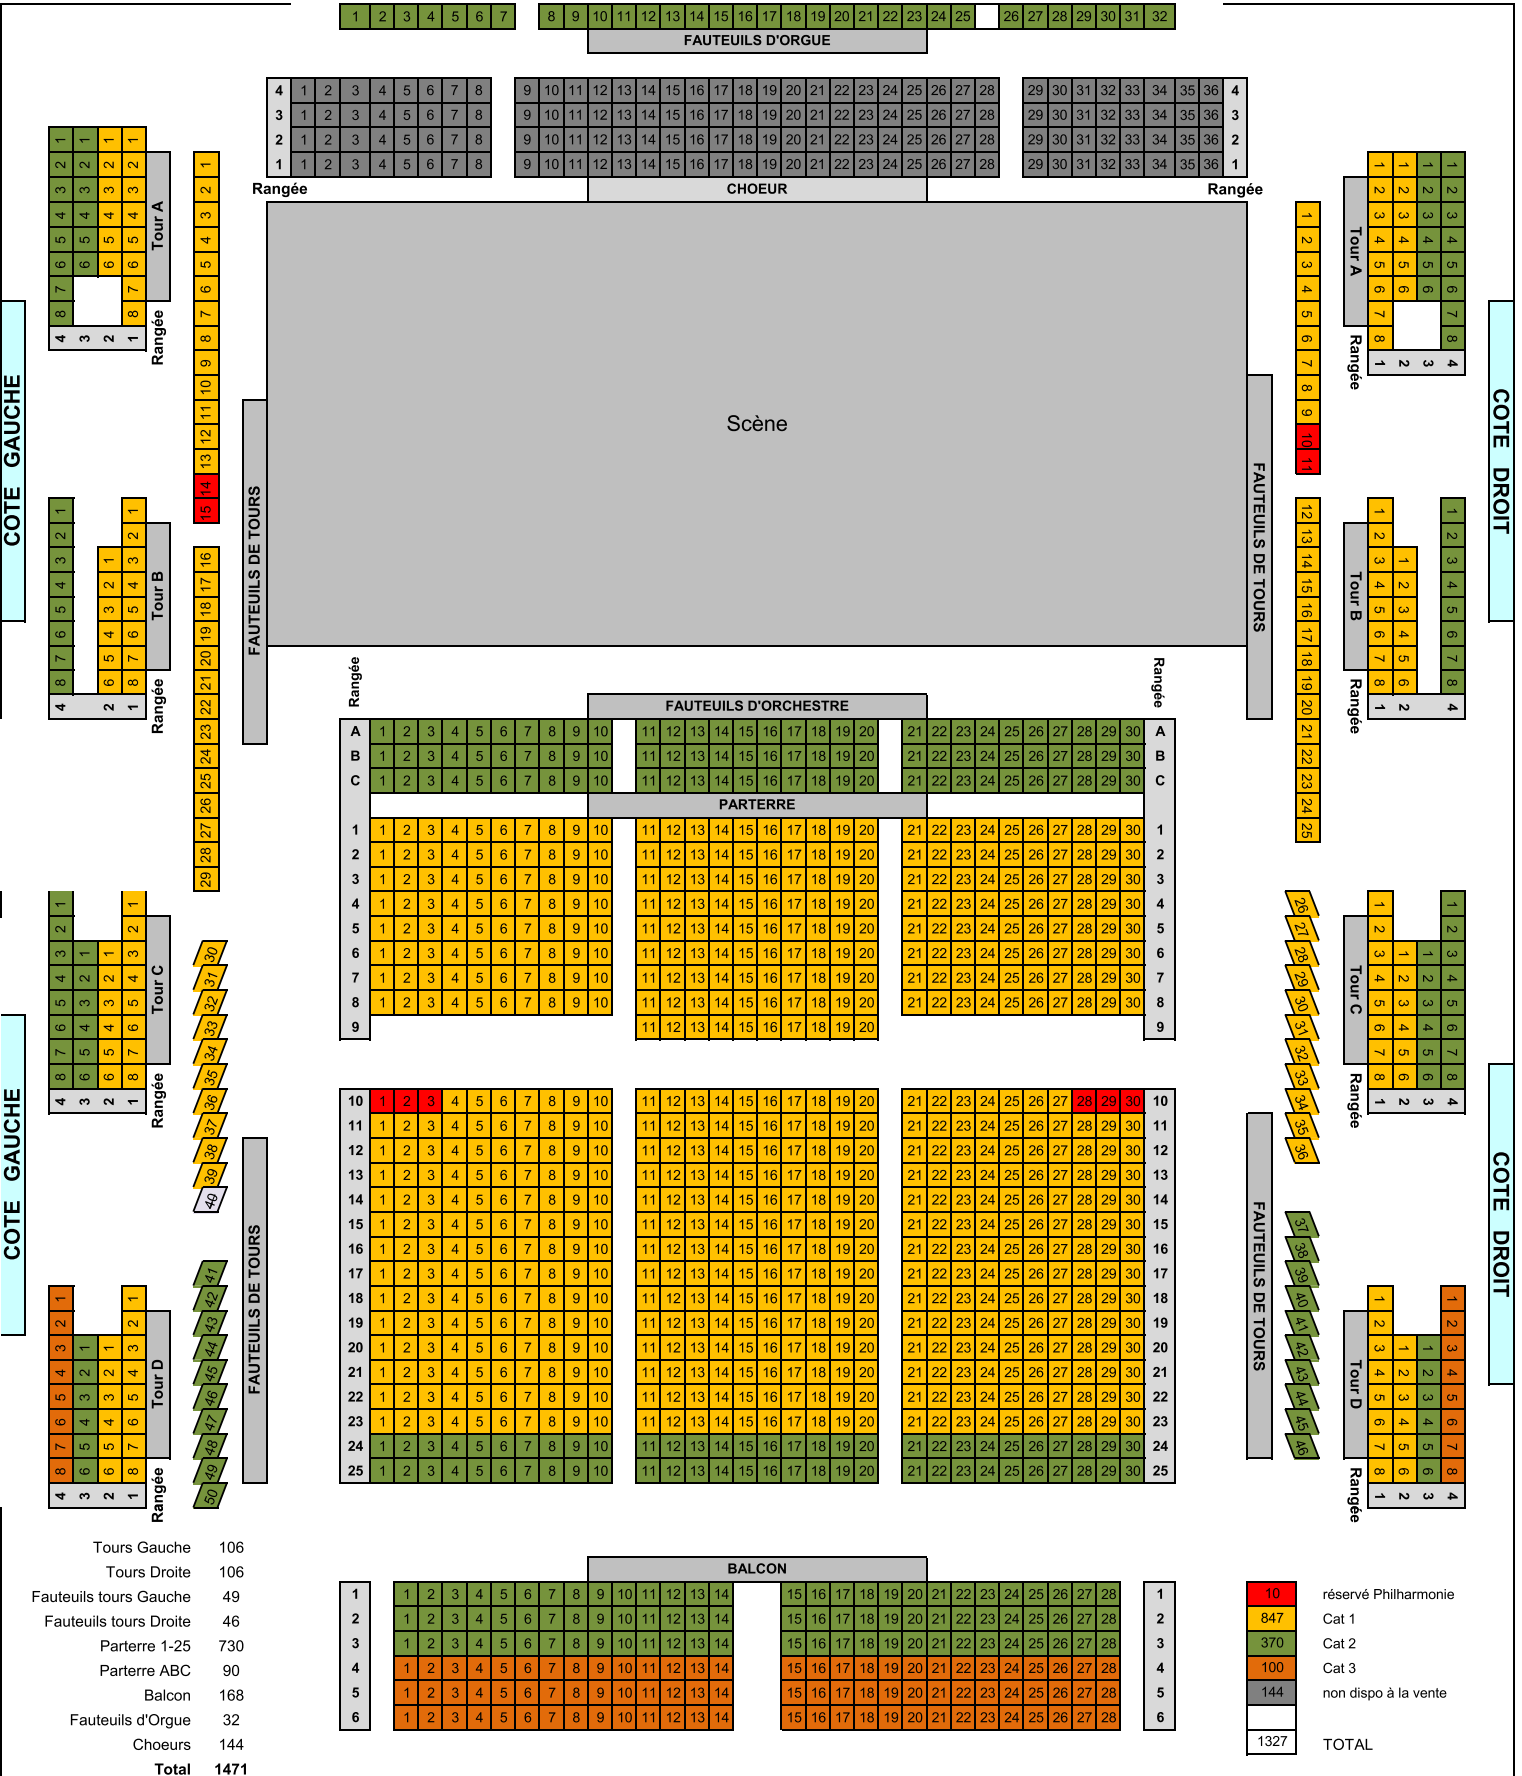

COTE GAUCHE

COTE GAUCHE

COTE DROIT

COTE DROIT

- Tours Gauche 106
- Tours Droite 106
- Fauteuils tours Gauche 49
- Fauteuils tours Droite 46
- Parterre 1-25 730
- Parterre ABC 90
- Balcon 168
- Fauteuils d'Orgue 32
- Choeurs 144
- Total 1471**

- 10 réservé Philharmonie
- 847 Cat 1
- 370 Cat 2
- 100 Cat 3
- 144 non dispo à la vente
- 1327 TOTAL